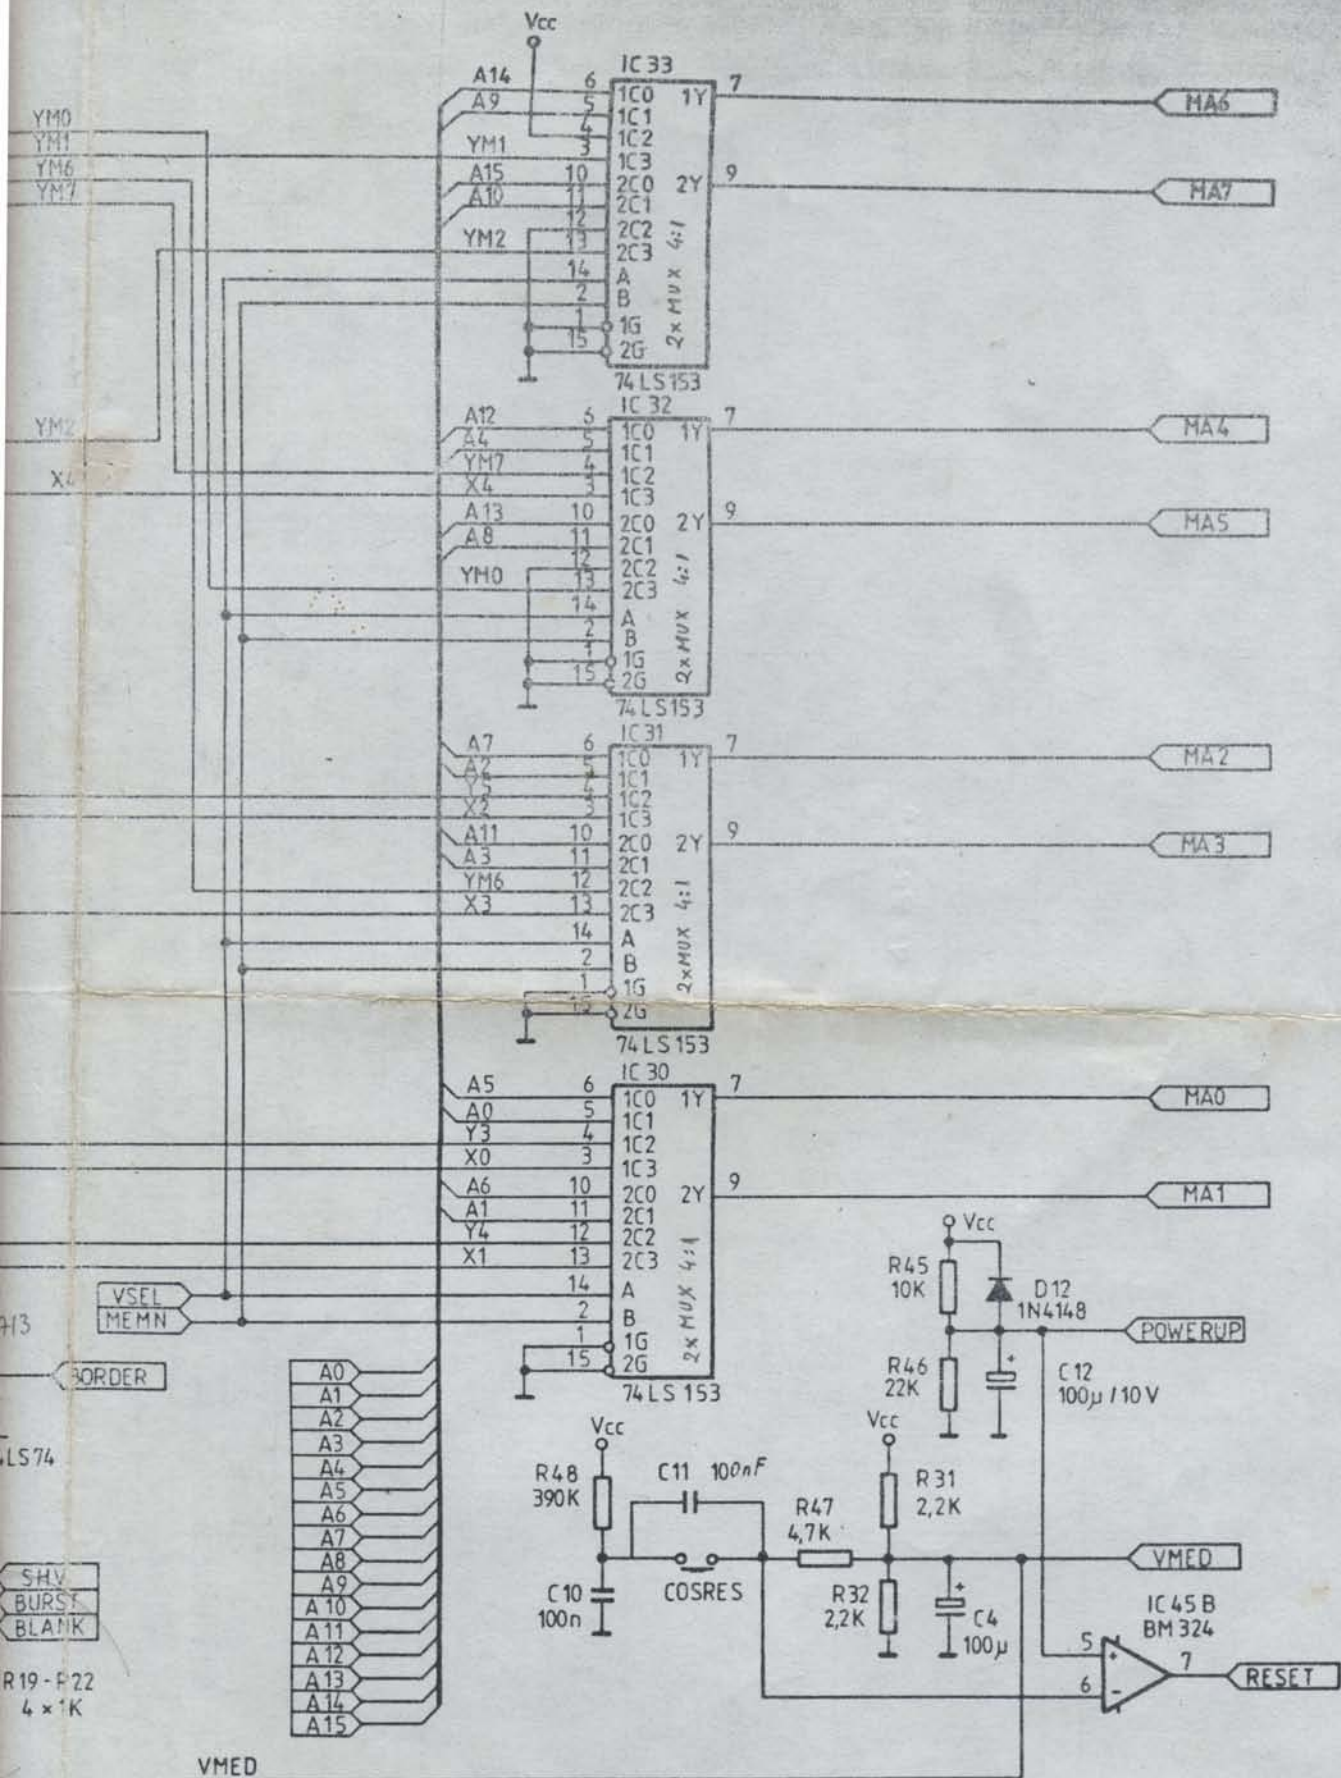

# SCHEMA ELECTRICALĂ AUTOMAT PROGRAMABIL PENTRU INSTRUIRE - CIP

AX1587  
AX1632

pl.1/4

## SCHEMĂ ELECTRICALĂ AUTOMAT PROGRAMABIL PENTRU INSTRUIRE - CIP

AX1587  
AX1632

pl. 2/4