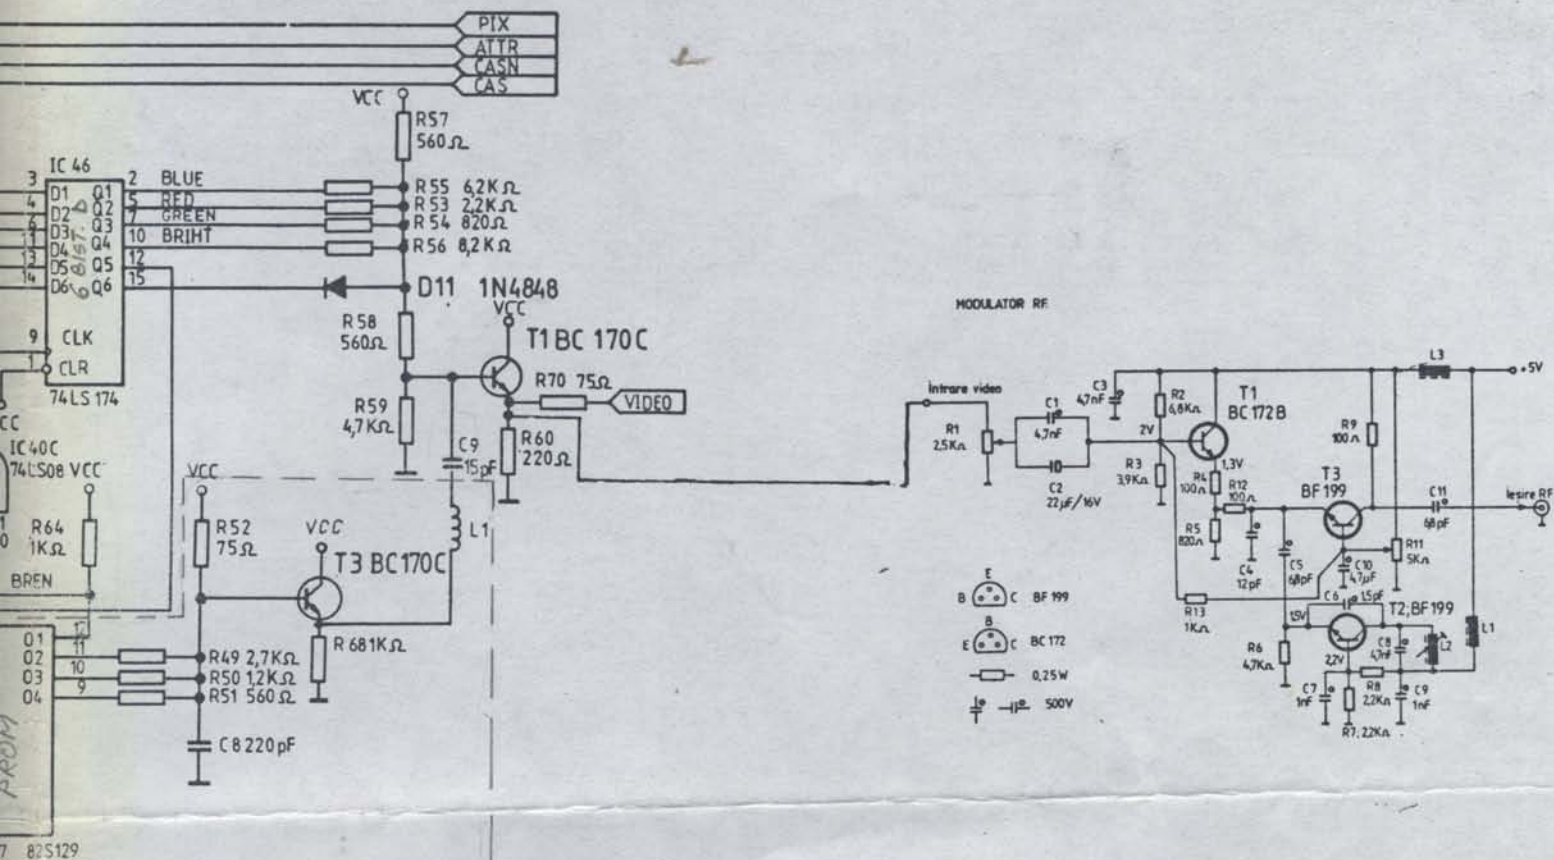

# SCHEMA ELECTRICALĂ AUTOMAT PROGRAMABIL PENTRU INSTRUIRE - CIP

AX1587  
AX1632

pl.1/4

## SCHEMĂ ELECTRICALĂ AUTOMAT PROGRAMABIL PENTRU INSTRUIRE - CIP

AX1587  
AX1632

pl. 2/4

## SCHEMĂ ELECTRICĂ AUTOMAT PROGRAMABIL PENTRU INSTRUIRE - C I P

AX1587

pl. 3/4

AX1632