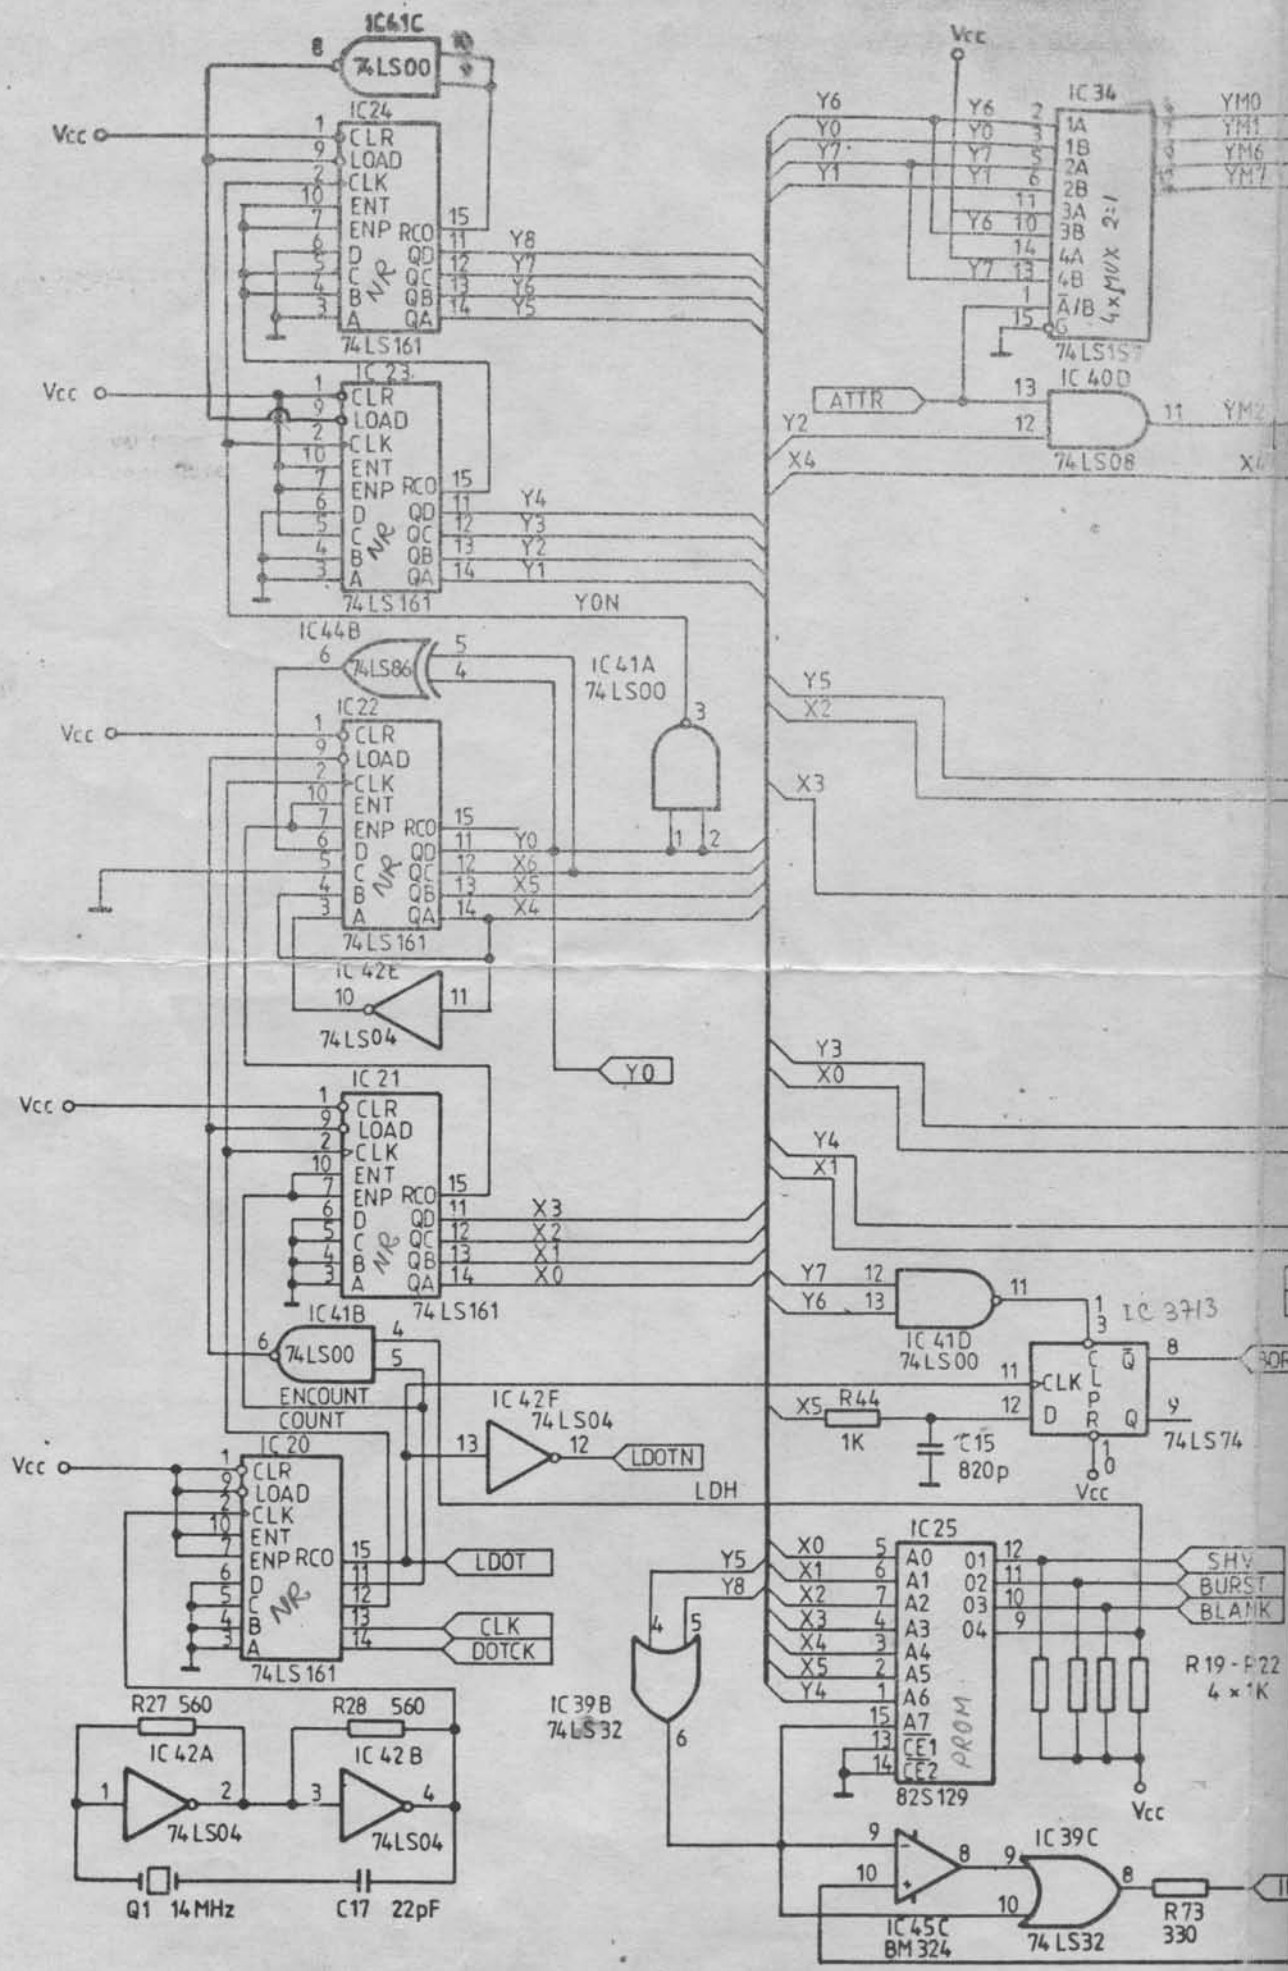

# SCHEMA ELECTRICALĂ AUTOMAT PROGRAMABIL PENTRU INSTRUIRE - CIP

AX1587  
AX1632

pl.1/4

## SCHEMĂ ELECTRICALĂ AUTOMAT PROGRAMABIL PENTRU INSTRUIRE - CIP

AX1587  
AX1632

pl. 2/4